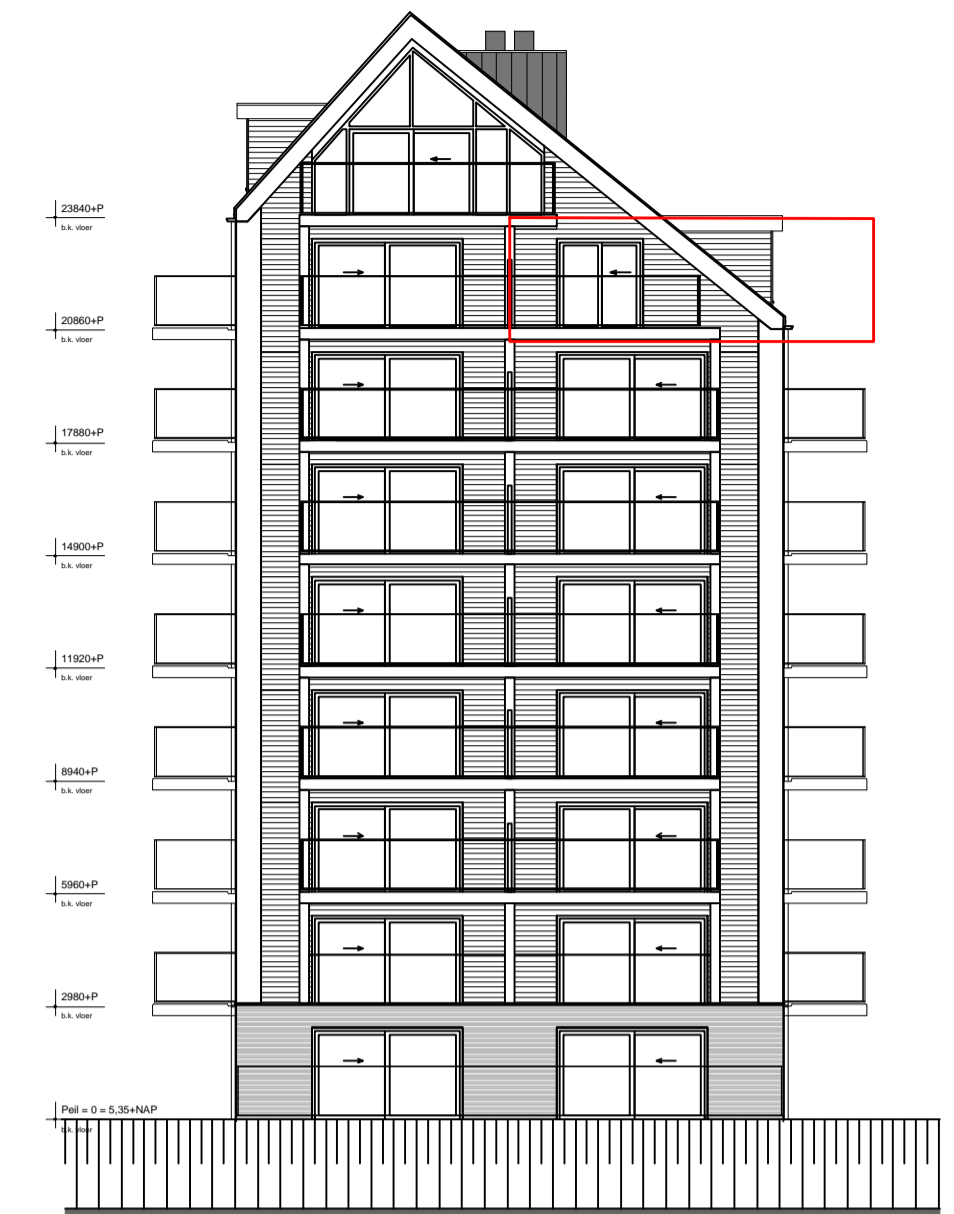

voorgevel (zuidwest)

rechter zijgevel (zuidoost)

achtergevel (noordoost)

linker zijgevel (noordwest)

7e Verdieping

De op de verkooptekening aangegeven maatvoeringen zijn ca. maten.
De ingetekende inrichting is indicatief en maakt geen onderdeel uit van de
aannemingsovereenkomst.

WIJZIGING:	REVISIE:	GEWUZZIGD DOOR:
	A:	
	B:	
	C:	
	D:	

Van der Poel
Deze tekening bevat informatie in kleur

WERK:
De Zaete te Yerseke
Appartementen blok B

ONDERDEEL:
Verkooptekening
Appartement 7.2

GETEKEND:
gvt
E-mail:
info@poelbv.nl

DATUM: 01-11-2018

SCHAAL: 1:50

WERK: 00095 **BLAD:** VT702

Deze tekening is eigendom van Van der Poel bv, zonder haar toestemming mag niets van deze tekening worden gekopieerd, gebruikt of aan derden ter inzage worden gegeven.