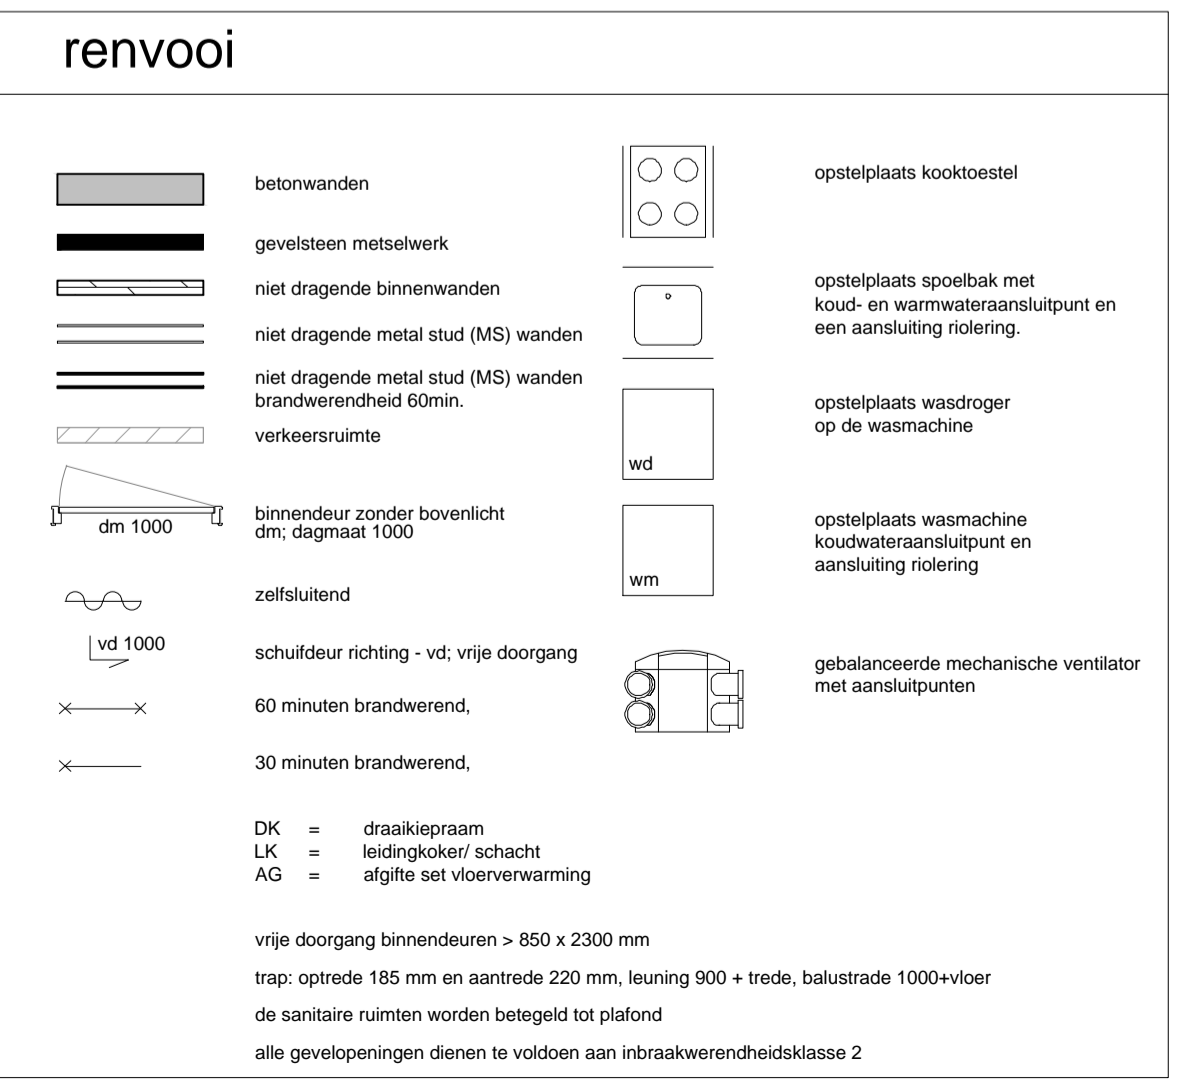

voorgevel (zuidwest)

rechter zijgevel (zuidoost)

achtergevel (noordoost)

linker zijgevel (noordwest)

7e Verdieping

De op de verkooptekening aangegeven maatvoeringen zijn ca. maten.
De ingetekende inrichting is indicatief en maakt geen onderdeel uit van de
aannemingsovereenkomst.