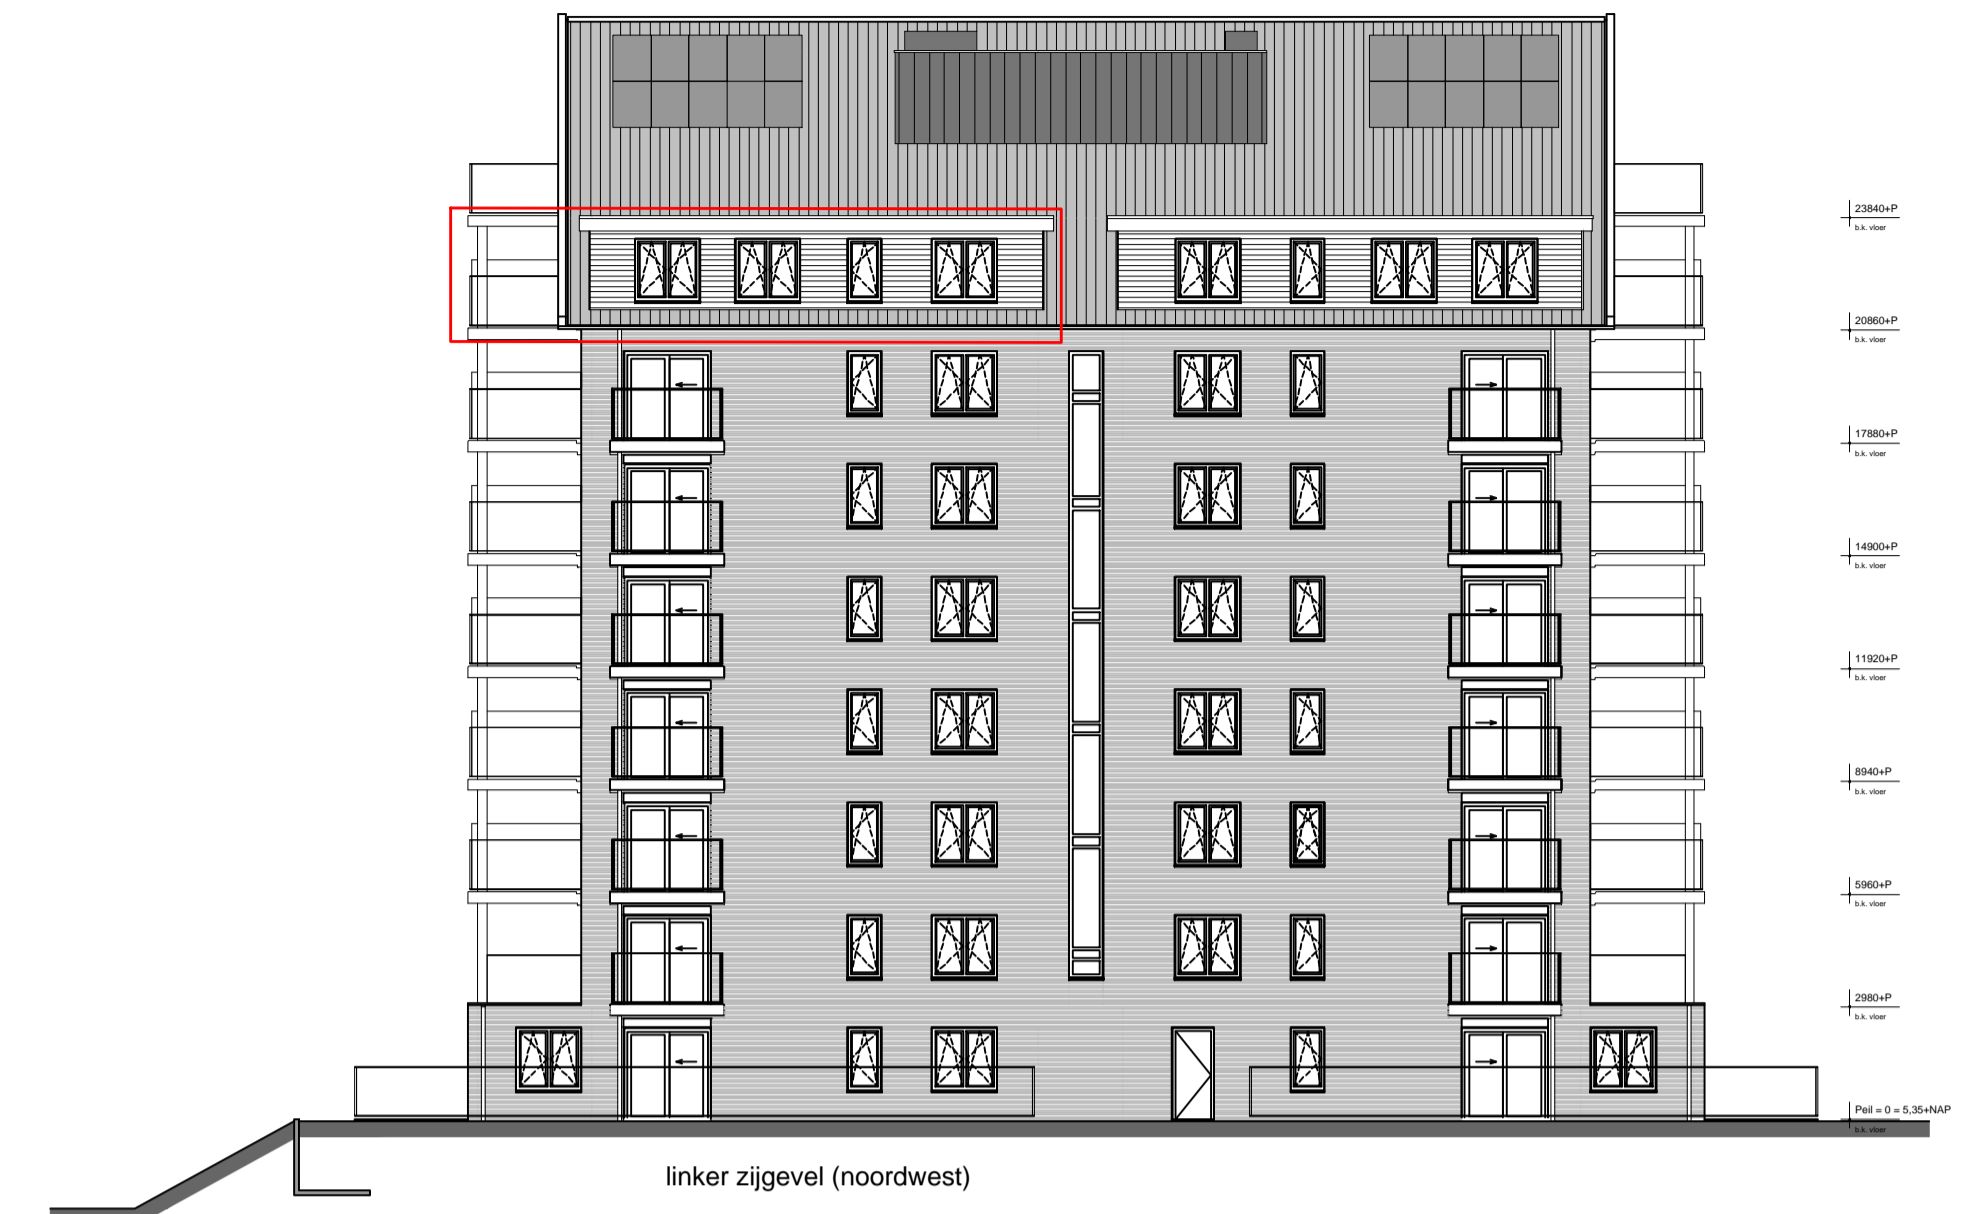

voorgevel (zuidwest)

rechter zijgevel (zuidoost)

achtergevel (noordoost)

linker zijgevel (noordwest)

7e Verdieping

De op de verkooptekening aangegeven maatvoeringen zijn ca. maten.
De ingetekende inrichting is indicatief en maakt geen onderdeel uit van de
aannemingsovereenkomst.

WIJZIGING:	REVISIE:	GEWUZZIGD DOOR:
	A:	
	B:	
	C:	
	D:	

Van der Poel
Deze tekening bevat informatie in kleur

WERK:
De Zaete te Yerseke
Appartementen blok B

ONDERDEEL:
Verkooptekening
Appartement 7.2

GETEKEND:
gvt
E-mail:
info@poelbv.nl

DATUM: 01-11-2018

SCHAAL: 1:50

WERK: 00095 **BLAD:** VT702

Deze tekening is eigendom van Van der Poel bv, zonder haar toestemming mag niets van deze tekening worden gekopieerd, gebruikt of aan derden ter inzage worden gegeven.