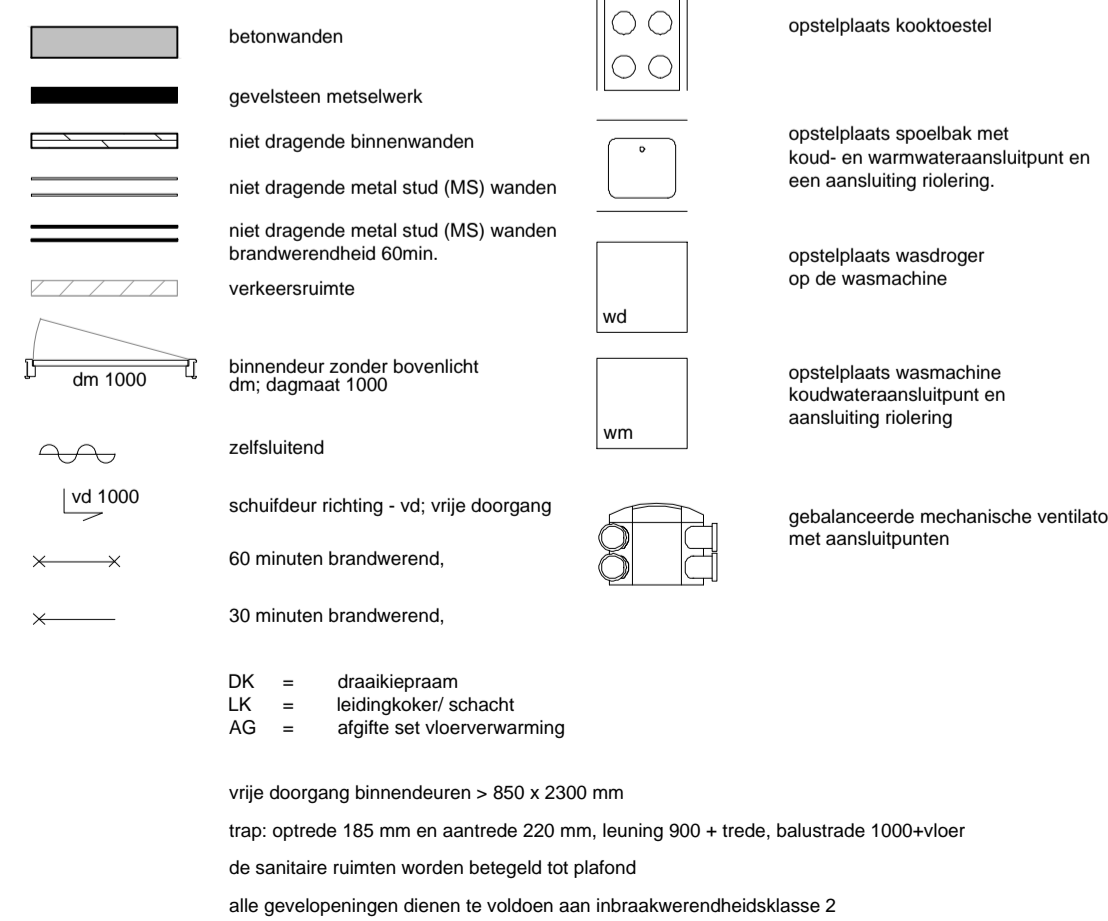

renvooi

renvooi elektrische installaties

symbool	omschrijving	montage
⊙	drukknop deurbel	1200+
⊕	deurbel	2450+
⊗	centraaldoos/plafondlichtpunt	in plafond
⊙	plafondlichtpunt	in plafond
⊗	plafondlichtpunt met deurschakelaar	in plafond
⊙	wandlichtpunt	boven spiegel
⊕	wandlichtpunt	2000+
⊗	alarmknop RF	1500+
⊕	enkelpolige schakelaar/ met dimmer	1050+
⊗	bewegingsmelder	1050+
⊕	wisselschakelaar/ met dimmer	1050+
⊗	kruisschakelaar	1050+
⊕	schakelaar t.b.v. wtw-unit	1050+
⊗	intercom videofoon	1200+
⊕	wandcontactdoos 1-voudig met beschermingscontact	300+, in gang 1050+
⊗	wandcontactdoos 2-voudig met beschermingscontact	300+, boven keukenblad 1200+, t.p.v. berging 1050+, in m.k. 1500+, boven wastafel 1050 en tenzij anders aangegeven
⊕	enkele wandcontactdoos t.b.v. afzuigkap	volgens keukenleverancier
⊗	enkele wandcontactdoos t.b.v. koelkast	volgens keukenleverancier
⊕	loze leiding t.b.v. vaatwasser	volgens keukenleverancier
⊗	enkele wandcontactdoos t.b.v. diepvries	volgens keukenleverancier
⊕	enkele wandcontactdoos t.b.v. quooker	volgens keukenleverancier
⊗	enkele wandcontactdoos t.b.v. elektrisch koken	volgens keukenleverancier
⊕	loze leiding t.b.v. combimagnetron	1200+
⊗	loze leiding t.b.v. boiler	300+
⊕	enkele wandcontactdoos t.b.v. wasdroger	1200+
⊗	enkele wandcontactdoos t.b.v. wasmachine	1200+
⊕	enkele wandcontactdoos t.b.v. wtw-unit	600+
⊗	centraal airdpunt	onder wastafel en in m.k.
⊕	thermostaat RF	1200+, bij cv ketel 600+
⊗	draadloze regeling thermostaat	600+
⊕	thermostaat t.b.v. elektrische vloerverwarming	1050+
⊗	loze leiding vanaf meterkast	300+
⊕	CAI aansluiting, bedraad	300+ en 1500+ met loze leiding (Ø19) tussen 300+ en 1500+
⊗	utp aansluiting, bedraad	300+ en 1500+ met loze leiding (Ø19) tussen 300+ en 1500+, in slaapkamers 300+
⊕	rookmelder, ingebouwde akoestische signaalgever	in plafond

WIJZIGING:

A:	
B:	
C:	
D:	

REVISIE:

A:	
B:	
C:	
D:	

GEWUZIGD DOOR:

Van der Poel
Deze tekening bevat informatie in kleur

Aannemersbedrijf
Van der Poel b.v.
Postbus 116
4530 AC Terneuzen
Hughersluis 31
4536 HM Terneuzen
Telefoon 0115-677500
Fax 0115-621161

GETEKEND:
gvt
E-mail:
info@poelbv.nl

ONDERDEEL:
Koperstekening
Appartement 5.2

DATUM: 01-11-2018

SCHAAL: 1:50

WERK: De Zaete te Yerseke
Appartementen blok B

BLAD: 00095 VT502