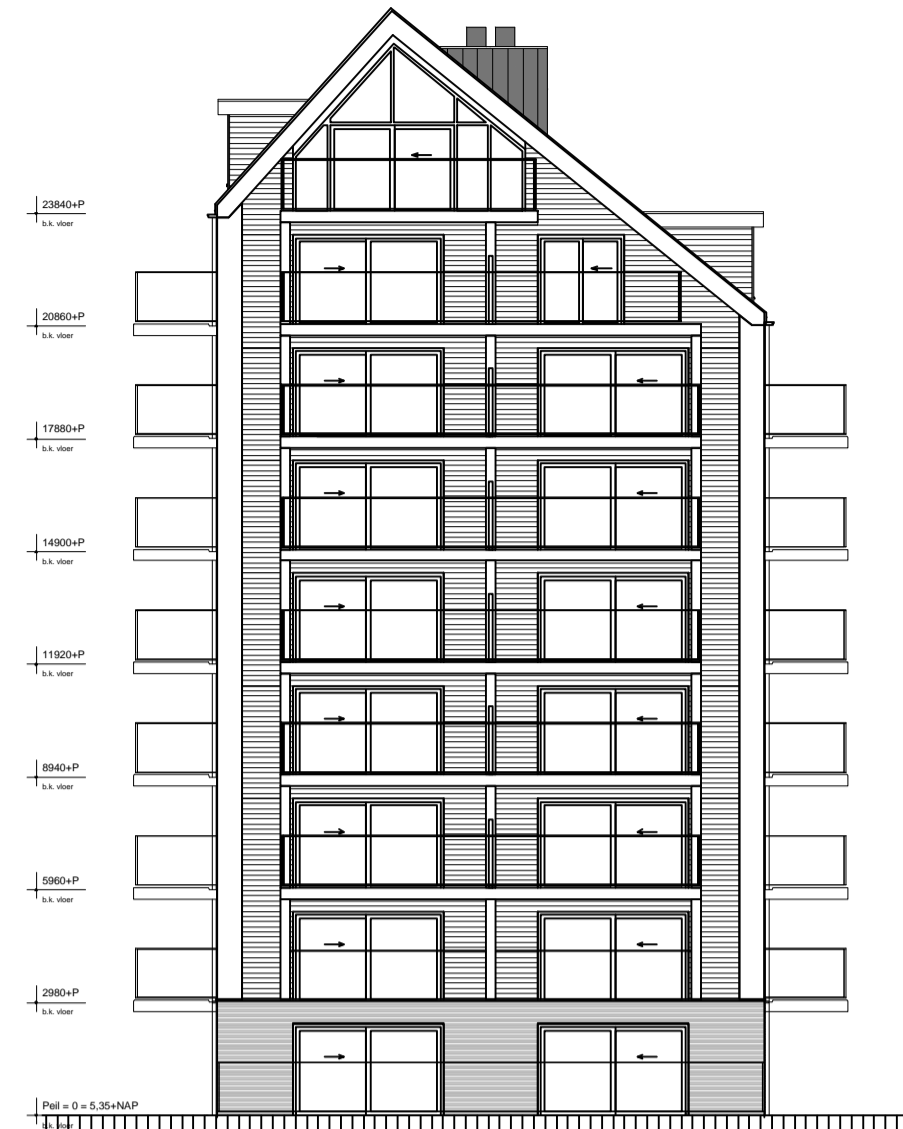

achtergevel (noordoost)