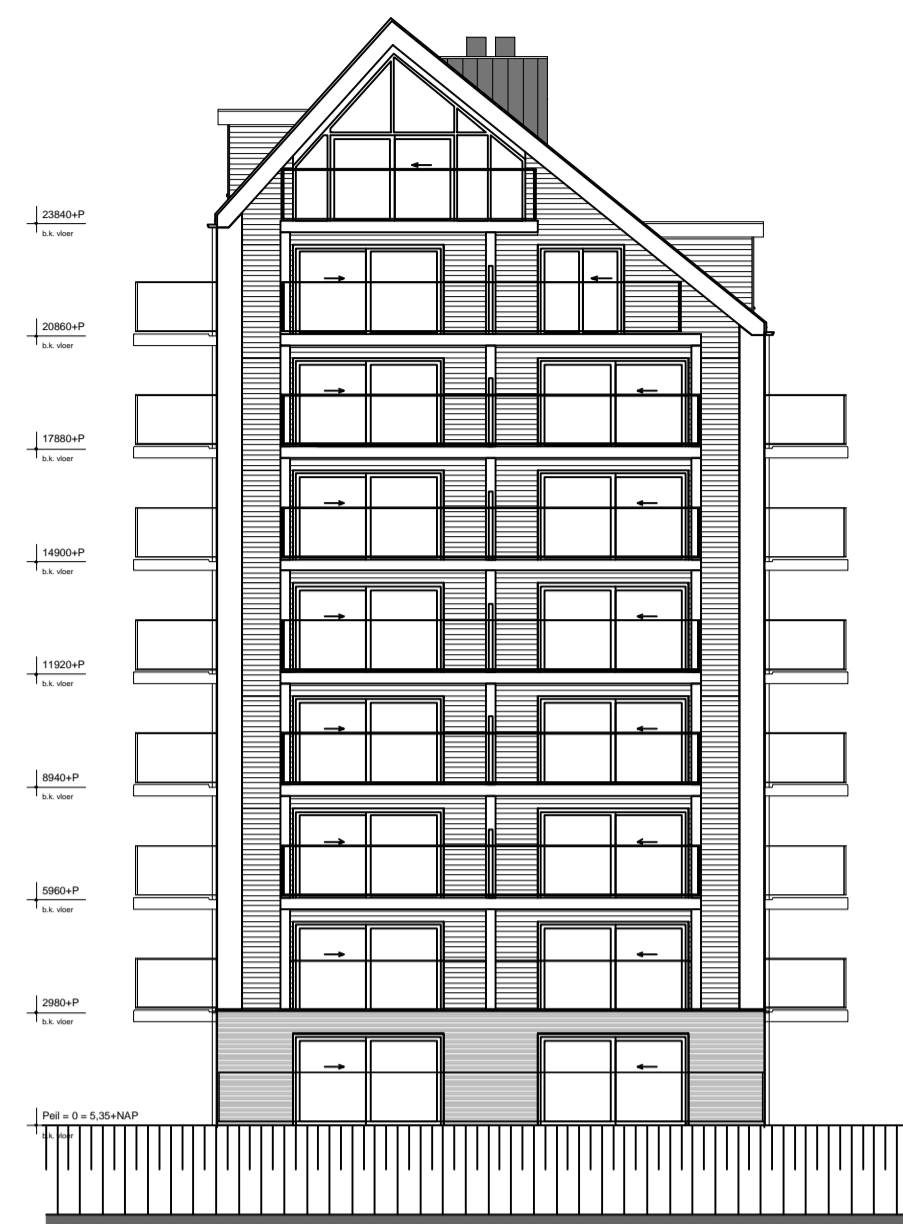

achtergevel (noordoost)