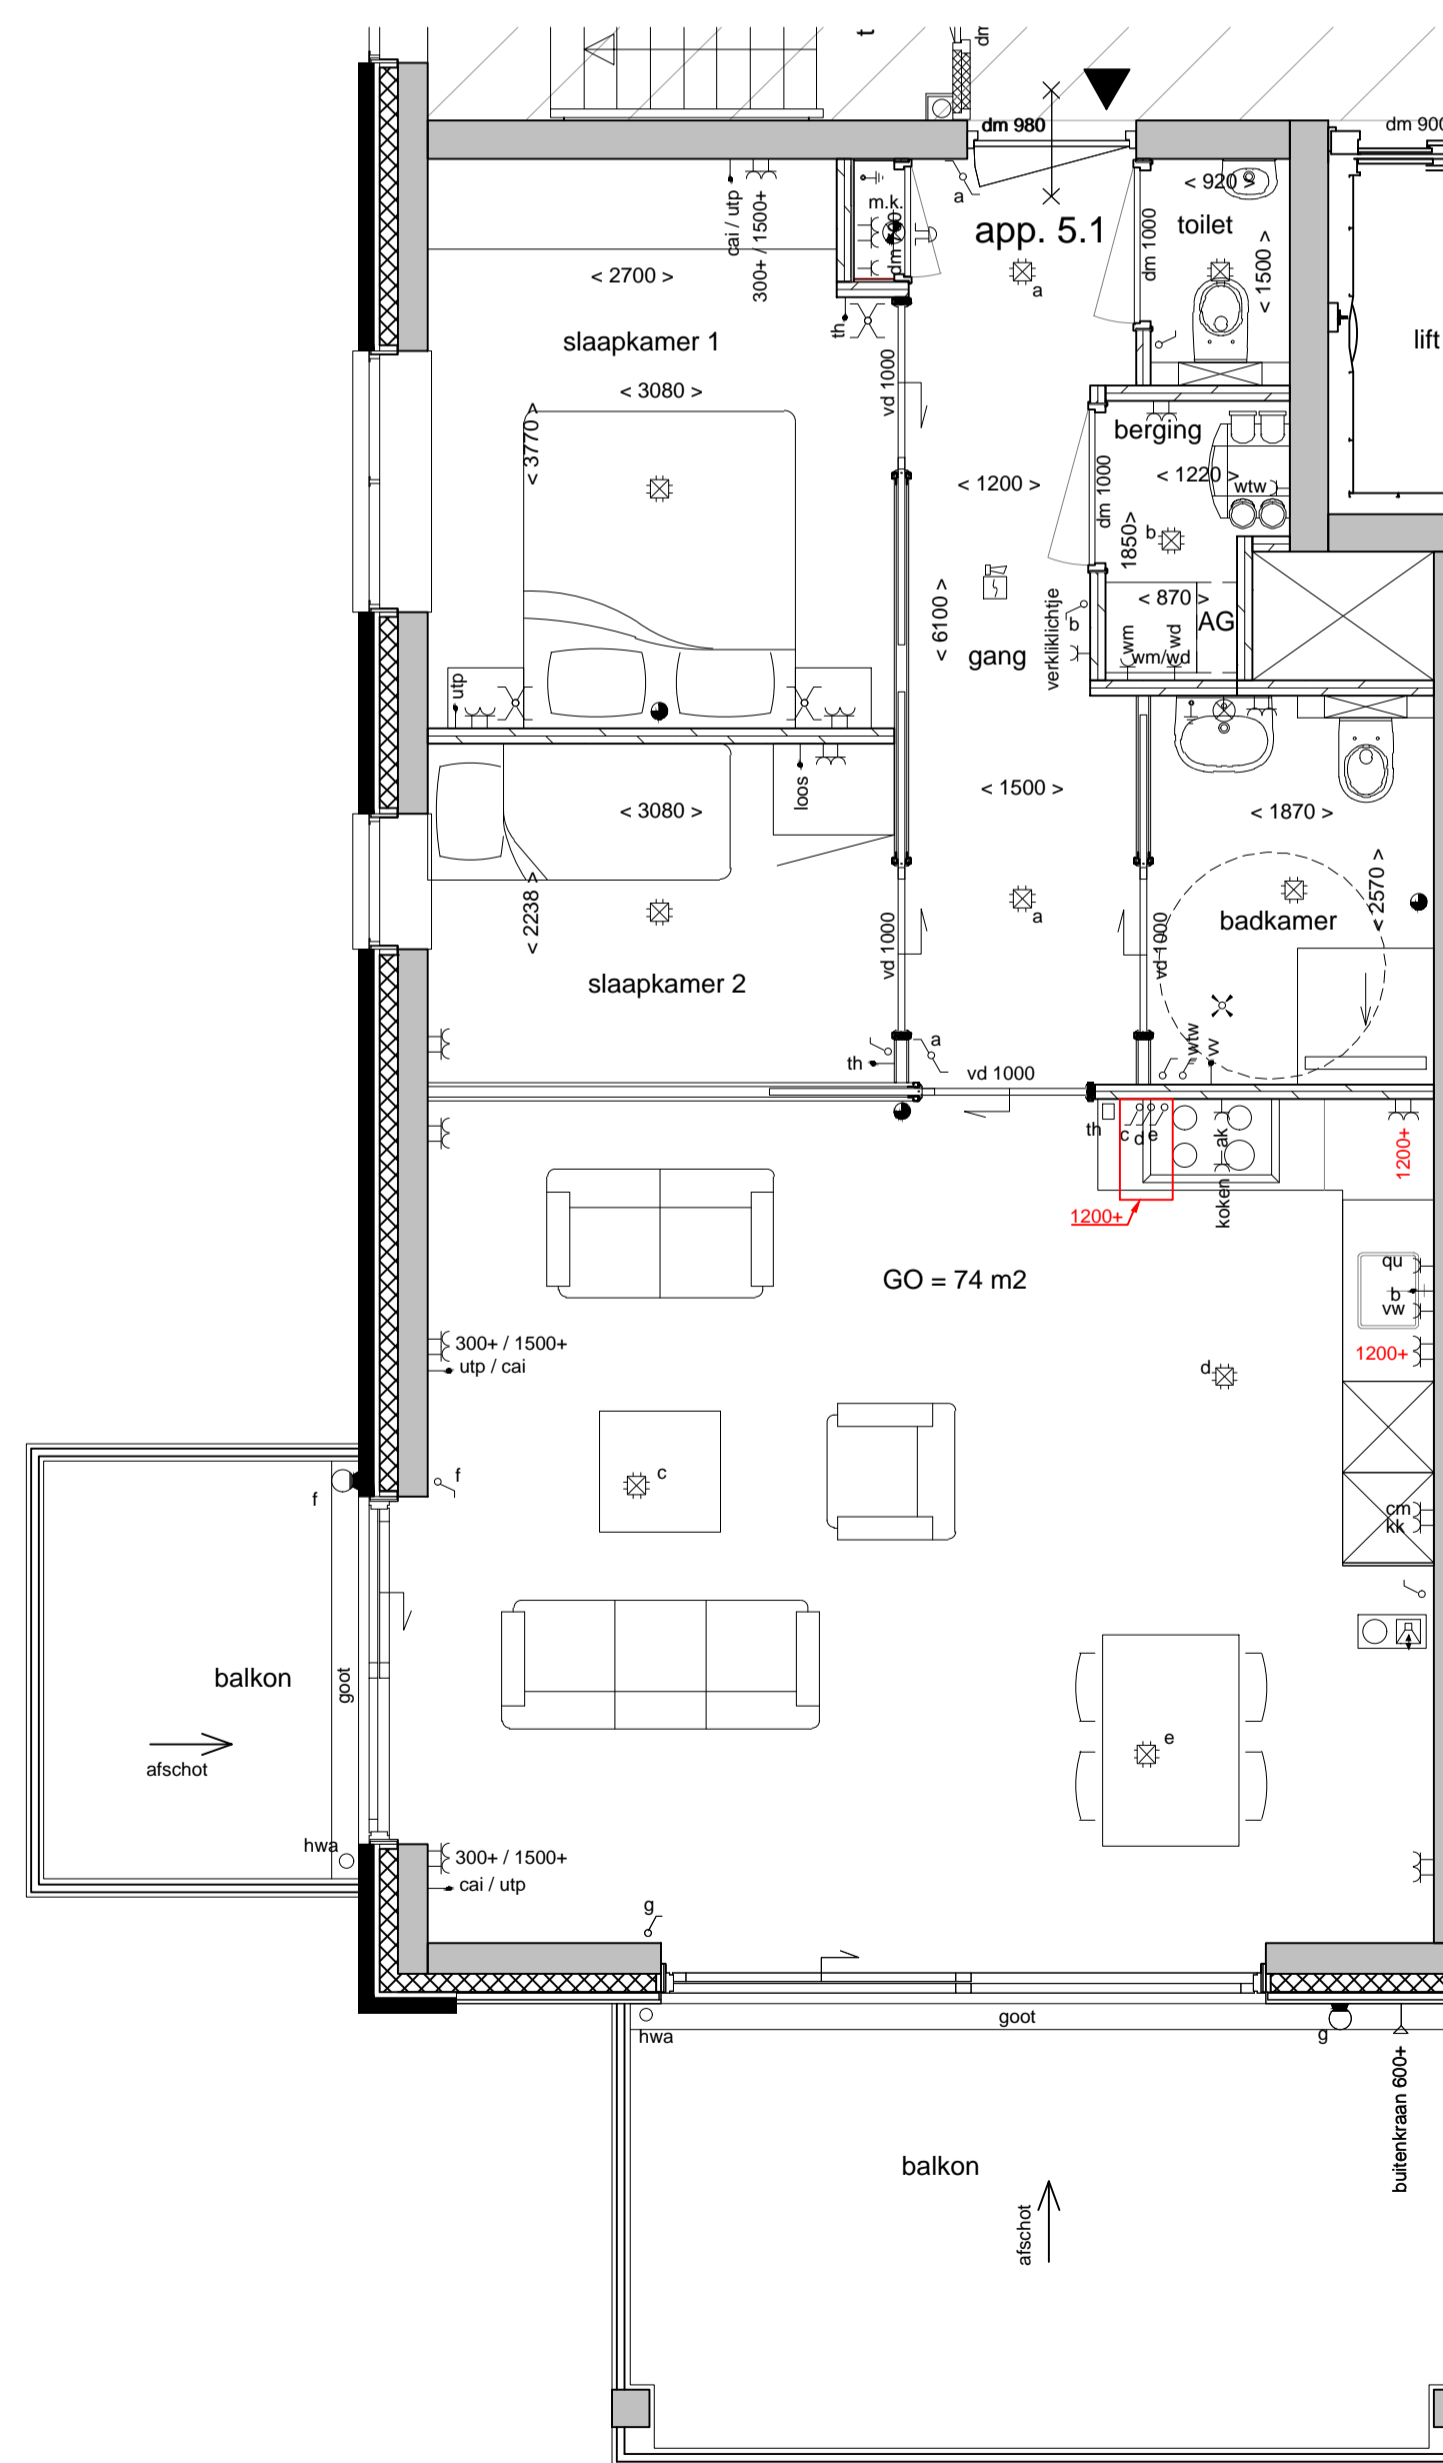

5e Verdieping

De op de verkooptekening aangegeven maatvoeringen zijn ca. maten.
De ingetekende inrichting is indicatief en maakt geen onderdeel uit van de
aannemingsovereenkomst.