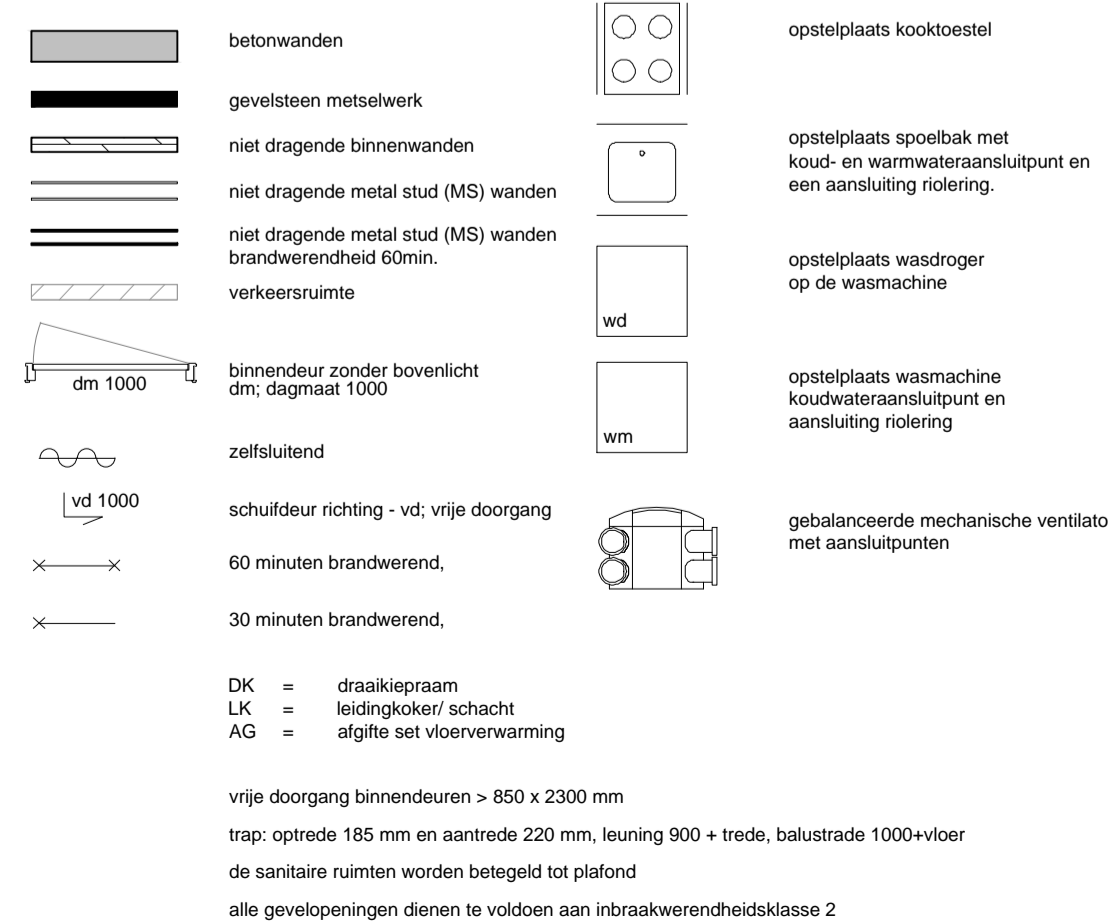

renvooi

renvooi elektrische installaties

symbool	omschrijving	montage
⊙	drukknop deurbel	1200+
⊕	deurbel	2450+
⊗	centraaldoos/plafondlichtpunt	in plafond
⊗	plafondlichtpunt	in plafond
⊗	plafondlichtpunt met deurschakelaar	in plafond
⊗	wandlichtpunt	boven spiegel
⊗	wandlichtpunt	2000+
⊗	alarmknop RF	1500+
⊗	enkelpolige schakelaar/ met dimmer	1050+
⊗	bewegingsmelder	1050+
⊗	wisselschakelaar/ met dimmer	1050+
⊗	kruisschakelaar	1050+
⊗	schakelaar t.b.v. wtw-unit	1050+
⊗	intercom videofoon	1200+
⊗	wandcontactdoos 1-voudig met beschermingscontact	300+, in gang 1050+
⊗	wandcontactdoos 2-voudig met beschermingscontact	300+, boven keukenblad 1200+, t.p.v. berging 1050+, in m.k. 1500+, boven wastafel 1050 en tenzij anders aangegeven
⊗	ak	enkele wandcontactdoos t.b.v. afzuigkap volgens keukenleverancier
⊗	kk	enkele wandcontactdoos t.b.v. koelkast volgens keukenleverancier
⊗	vw	loze leiding t.b.v. vaatwasser volgens keukenleverancier
⊗	dv	enkele wandcontactdoos t.b.v. diepvries volgens keukenleverancier
⊗	qu	enkele wandcontactdoos t.b.v. quooker volgens keukenleverancier
⊗	koken	enkele wandcontactdoos t.b.v. elektrisch koken volgens keukenleverancier
⊗	cm	loze leiding t.b.v. combimagnetron 1200+
⊗	b	loze leiding t.b.v. boiler 300+
⊗	wd	enkele wandcontactdoos t.b.v. wasdroger 1200+
⊗	wm	enkele wandcontactdoos t.b.v. wasmachine 1200+
⊗	wtw	enkele wandcontactdoos t.b.v. wtw-unit 600+
⊗	cap	centraal aardpunt onder wastafel en in m.k.
⊗	th	thermostaat RF 1200+, bij cv ketel 600+
⊗	th	draadloze regeling thermostaat 600+
⊗	vv	thermostaat t.b.v. elektrische vloerverwarming 1050+
⊗	loos	loze leiding vanaf meterkast 300+
⊗	cai	CAI aansluiting, bedraad 300+ en 1500+ met loze leiding (Ø19) tussen 300+ en 1500+
⊗	utp	utp aansluiting, bedraad 300+ en 1500+ met loze leiding (Ø19) tussen 300+ en 1500+, in slaapkamers 300+
⊗		rookmelder, ingebouwd akoestische signaalgever in plafond

WUZZIGING:	REVISIE:	GEWUZIGD DOOR:
	A:	
	B:	
	C:	
	D:	

Van der Poel
Deze tekening bevat informatie in kleur

WERK:
**De Zaete te Yerseke
Appartementen blok B**

ONDERDEEL:
**Koperstekening
Appartement 5.1**

Koninklijke
Volker Wessels Stevin

GETEKEND:
gvt
E-mail:
info@poelbv.nl

DATUM: 01-11-2018

SCHAAL: 1:50

WERK: 00095
BLAD: VT501