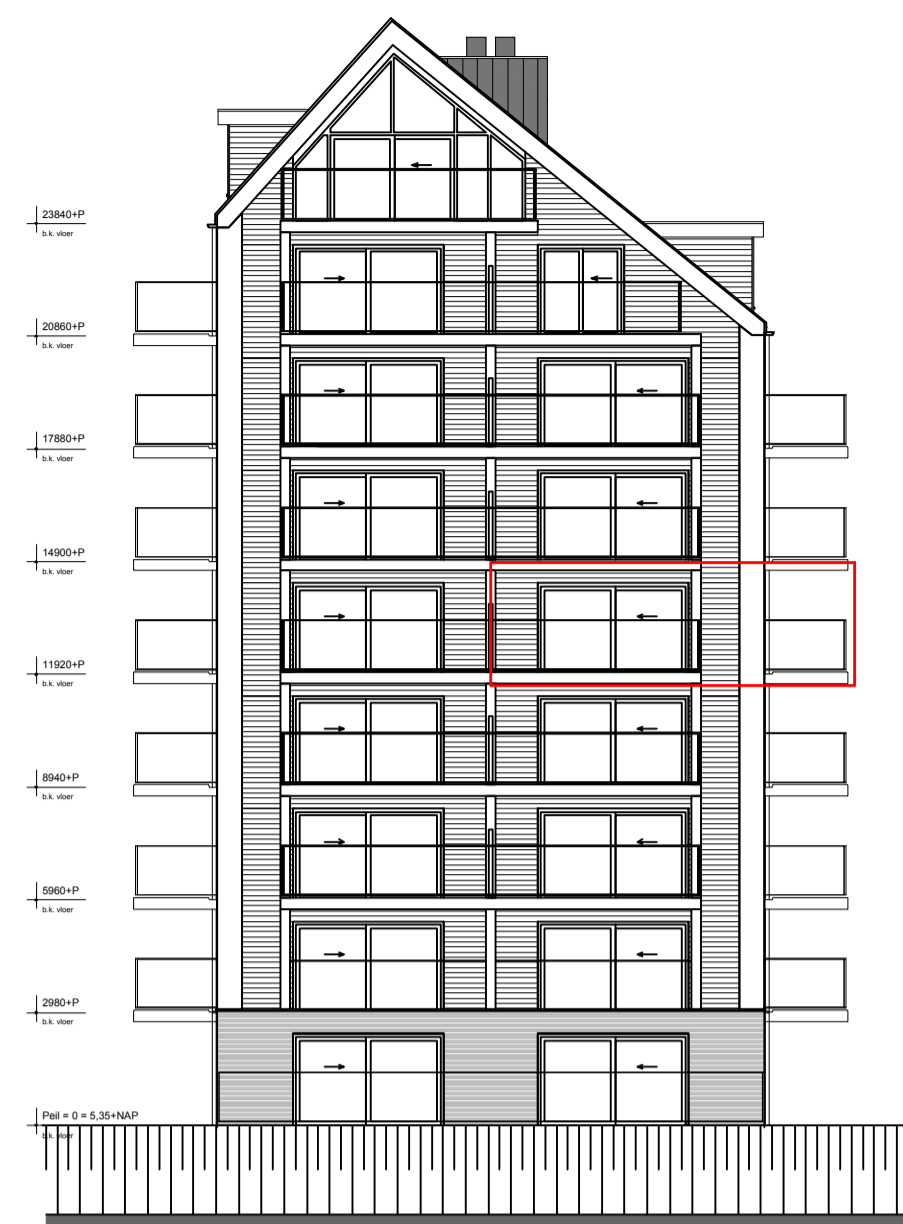

achtergevel (noordoost)