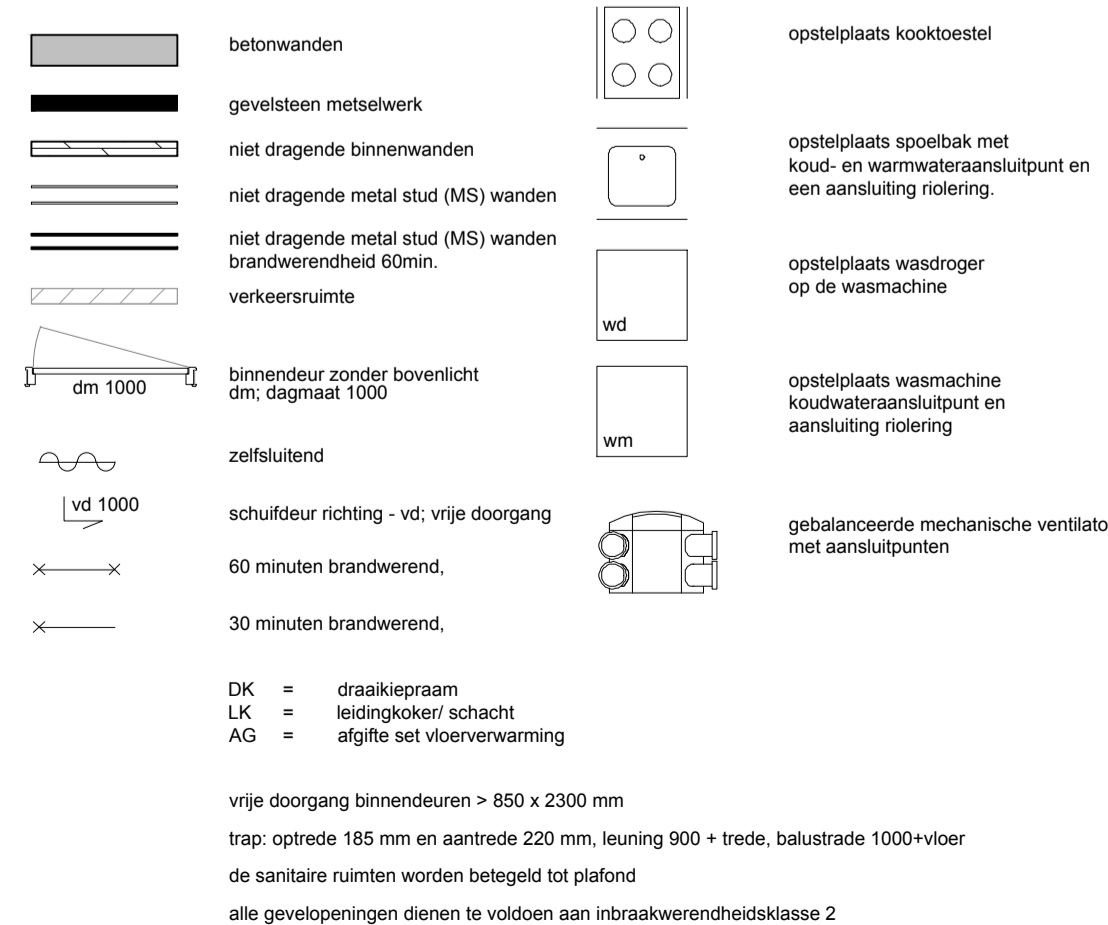

renvooi

renvooi elektrische installaties

symbool	omschrijving	montage
⊙	drukknop deurbel	1200+
⊕	deurbel	2450+
⊗	centraaldoos/plafondlichtpunt	in plafond
⊗	plafondlichtpunt	in plafond
⊗	plafondlichtpunt met deurschakelaar	in plafond
⊗	wandlichtpunt	boven spiegel
⊗	wandlichtpunt	2000+
⊗	alarmknop RF	1500+
⊗	enkelpolige schakelaar/ met dimmer	1050+
⊗	bewegingsmelder	1050+
⊗	wisselschakelaar/ met dimmer	1050+
⊗	kruisschakelaar	1050+
⊗	schakelaar t.b.v. wtw-unit	1050+
⊗	intercom videofoon	1200+
⊗	wandcontactdoos 1-voudig met beschermingscontact	300+, in gang 1050+
⊗	wandcontactdoos 2-voudig met beschermingscontact	300+, boven keukenblad 1200+, t.p.v. berging 1050+, in m.k. 1500+, boven wastafel 1050 en tenzij anders aangegeven
⊗	ak	enkele wandcontactdoos t.b.v. afzuigkap volgens keukenleverancier
⊗	kk	enkele wandcontactdoos t.b.v. koelkast volgens keukenleverancier
⊗	vw	loze leiding t.b.v. vaatwasser volgens keukenleverancier
⊗	dv	enkele wandcontactdoos t.b.v. diepvries volgens keukenleverancier
⊗	qu	enkele wandcontactdoos t.b.v. quooker volgens keukenleverancier
⊗	koken	enkele wandcontactdoos t.b.v. elektrisch koken volgens keukenleverancier
⊗	cm	loze leiding t.b.v. combimagnetron 1200+
⊗	b	loze leiding t.b.v. boiler 300+
⊗	wd	enkele wandcontactdoos t.b.v. wasdroger 1200+
⊗	wm	enkele wandcontactdoos t.b.v. wasmachine 1200+
⊗	wtw	enkele wandcontactdoos t.b.v. wtw-unit 600+
⊗	cap	centraal aardpunt onder wastafel en in m.k.
⊗	th	thermostaat RF 1200+, bij cv ketel 600+
⊗	th	draadloze regeling thermostaat 600+
⊗	vv	thermostaat t.b.v. elektrische vloerverwarming 1050+
⊗	loos	loze leiding vanaf meterkast 300+
⊗	cai	CAI aansluiting, bedraad 300+ en 1500+ met loze leiding (Ø19) tussen 300+ en 1500+
⊗	utp	utp aansluiting, bedraad 300+ en 1500+ met loze leiding (Ø19) tussen 300+ en 1500+, in slaapkamers 300+
⊗	rook	rookmelder, ingebouwd akoestische signaalgever in plafond

WIJZIGING:

A:	REVISIE:
B:	GEWIJZIGD DOOR:
C:	
D:	

Van der Poel
Deze tekening bevat informatie in kleur

WERK:

De Zaete te Yerseke
Appartementen blok B

ONDERDEEL:

Koperstekening
Appartement 4.2

WERK:

Koninklijke
Volker Wessels Stevin

REVISIE:

A:	REVISIE:
B:	GEWIJZIGD DOOR:
C:	
D:	

GETEKEND:

gvt
E-mail:
info@poelbv.nl

DATUM: 01-11-2018

SCHAAL: 1:50

WERK:

00095

BLAD:

VT402